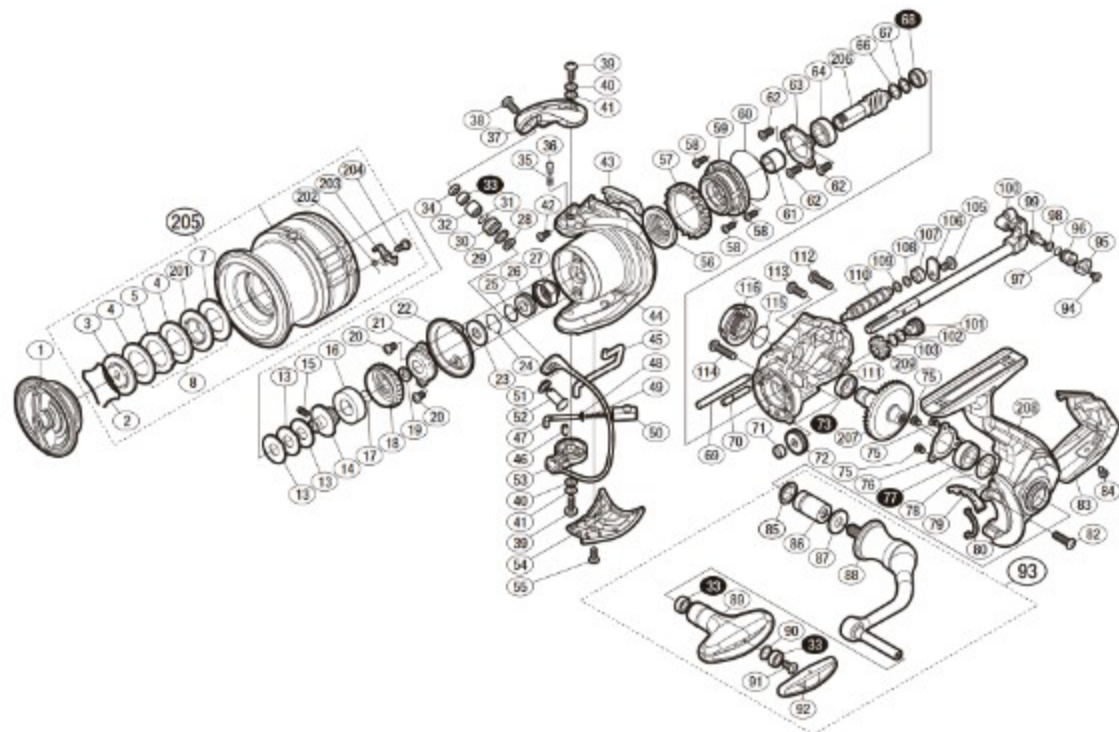

20 VANFORD 4000MHG

本体価格(税別):33,000円

Product Code: 04212

※白ヌキ番号はベアリングを示します。

調整座金類に関しては、必ずしも分解図中の表現と一致しない場合がございますので、ご了承ください。(商品により使用している場合とそうでない場合がございます。)

(200831)_003